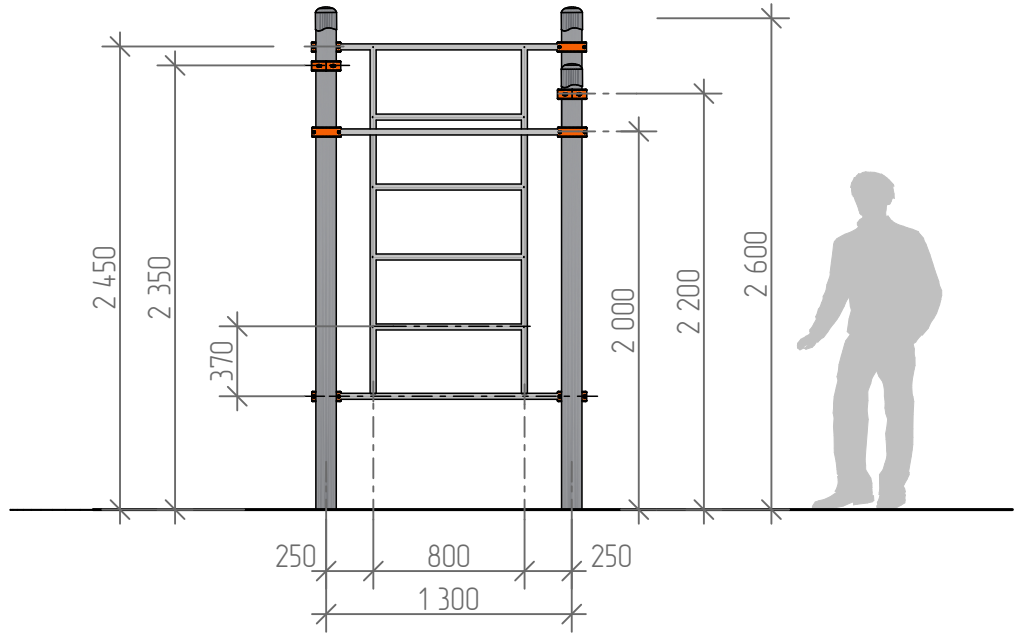

Мини-комплекс "ГТО"

Создано	

Взам инв. №	

Инд. № подл.	

Изм.	Кол. уч.	Лист	№ док.	Подп.	Дата

Мини-комплекс "ГТО"		
---------------------	--	--

Стандия	Лист	Листов
Р	1	
ООО "ИнформЭлектраМонтаж"		