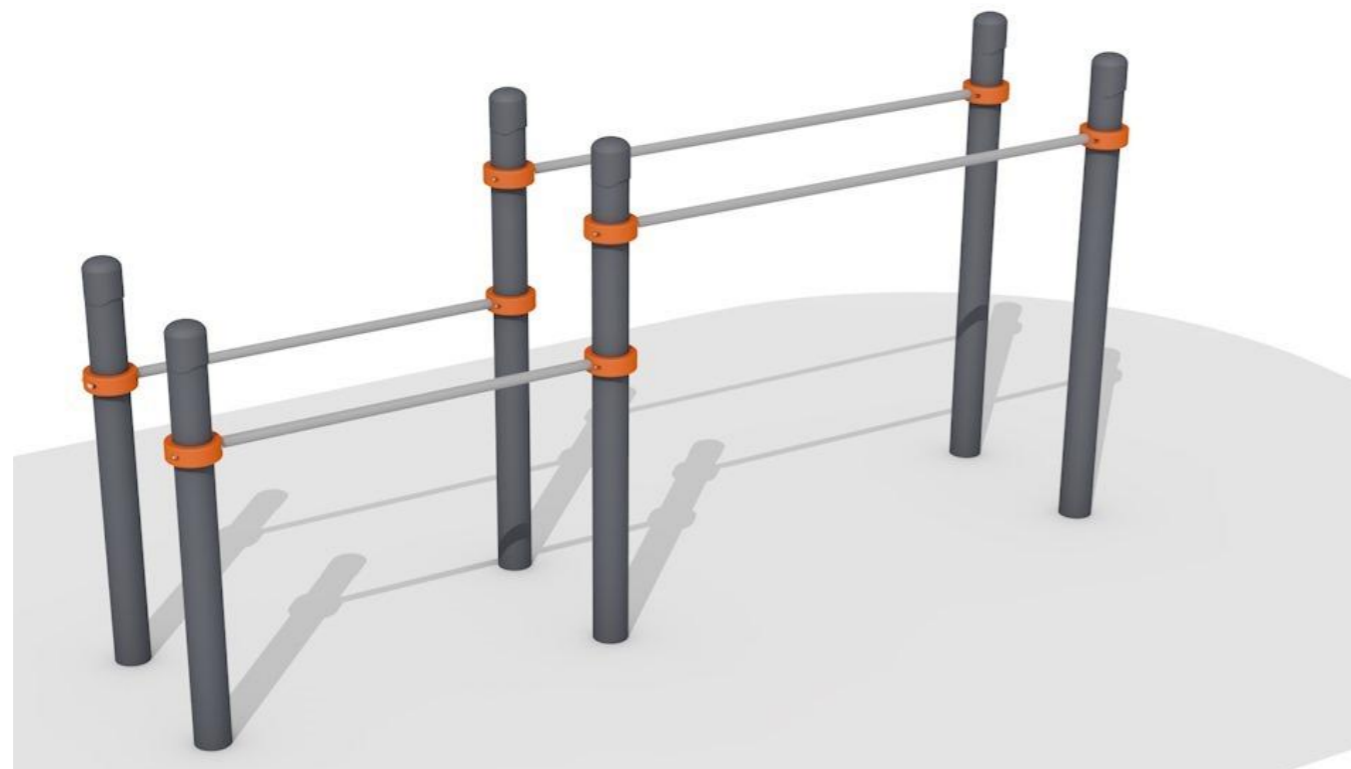

# Брусья двойные разноуровневые для отжиманий

Создано	

Взам. инв. №

Подпись и дата

Ид. № подл.

Изм.	Кол. уч.	Лист	№вкл.	Подп.	Дата				
Разработал						Брусья двойные разноуровневые для отжиманий	Стандия	Лист	Листов
Проверил			Кулаженков				Р		
Т. контроль							ООО "ИнформЭлектраМонтаж"		
Н. контроль									
Утвердил			Кулаженков						