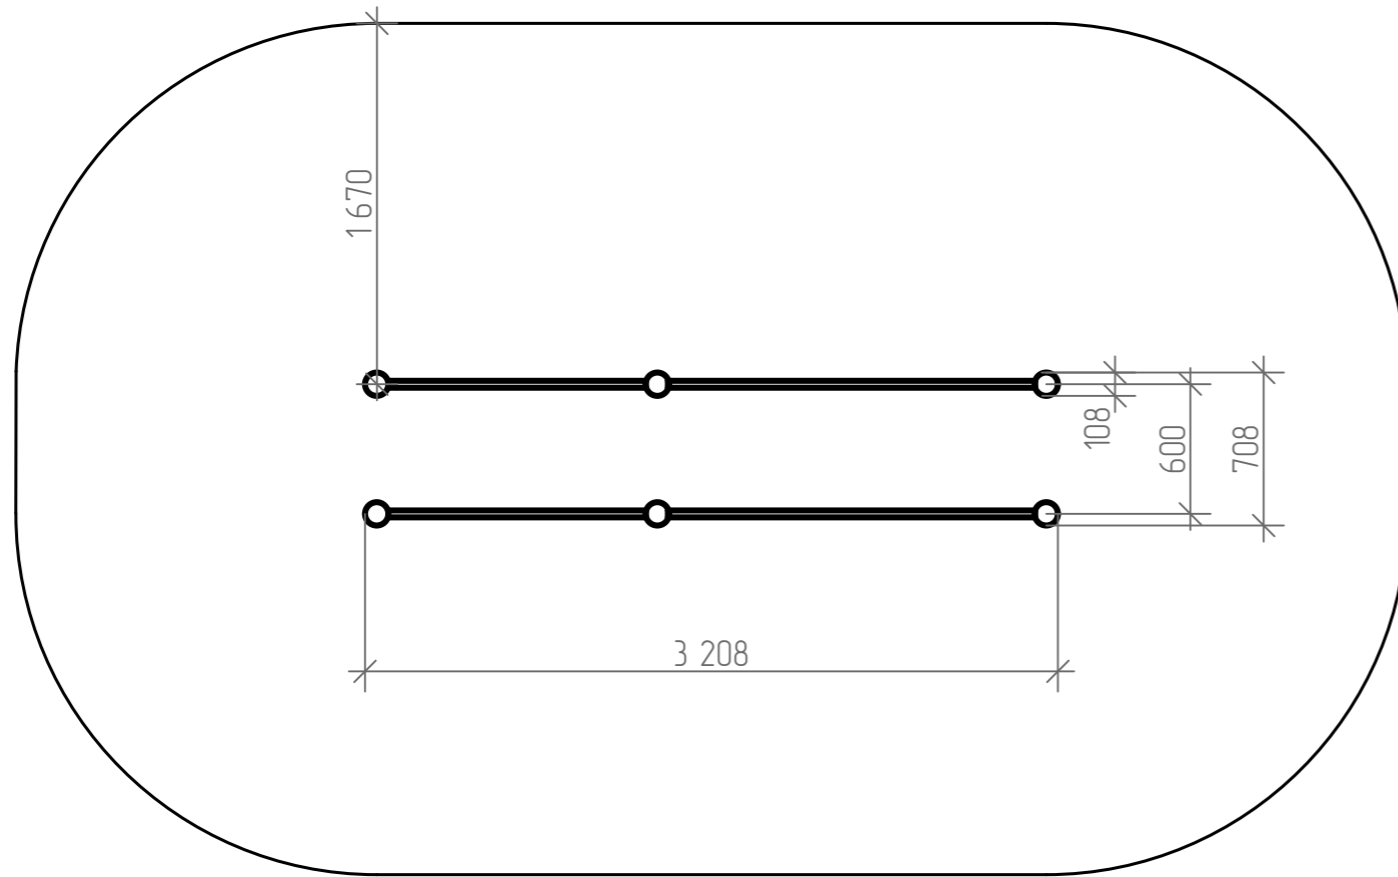

# Брусья двойные разноуровневые для отжиманий

Создано	

Взам. инв. №

Подпись и дата

Ид. № подл.

Изм.	Кол. уч.	Лист	№вкл.	Подп.	Дата				
Разработал						Брусья двойные разноуровневые для отжиманий	Стандия	Лист	Листов
Проверил			Кулаженков				Р		
Т. контроль							ООО "ИнформЭлектраМонтаж"		
Н. контроль									
Утвердил			Кулаженков						