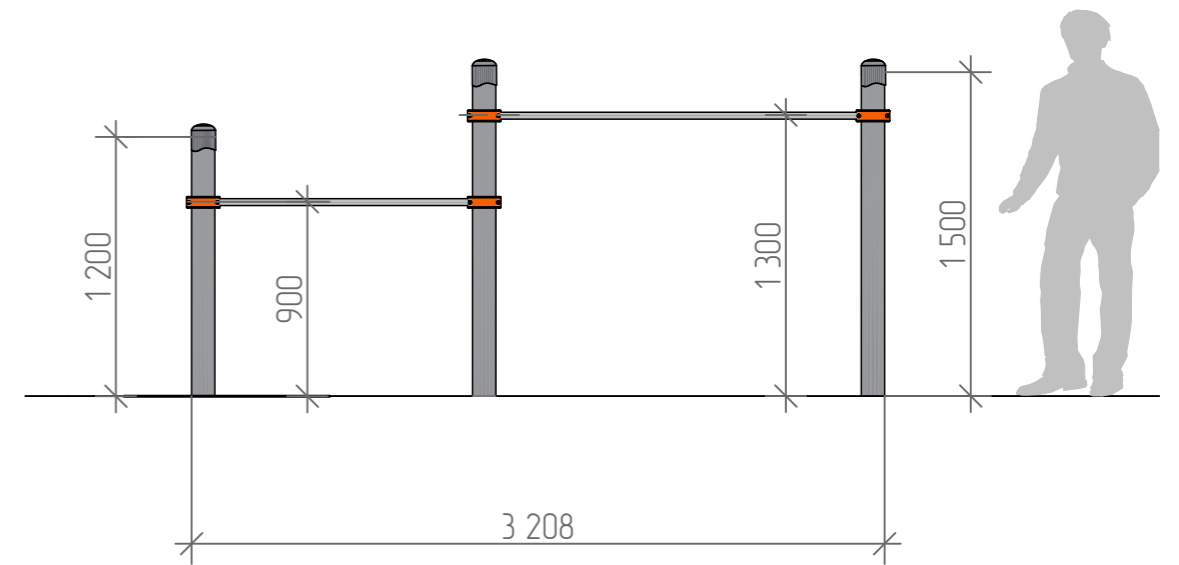

# Брусья двойные разноуровневые для отжиманий

Создано	

Взам. инв. №

Подпись и дата

Ид. № подл.

Изм.	Кол. уч.	Лист	№вкл.	Подп.	Дата				
Разработал						Брусья двойные разноуровневые для отжиманий	Стандия	Лист	Листов
Проверил			Кулаженков				Р		
Т. контроль							ООО "ИнформЭлектраМонтаж"		
Н. контроль									
Утвердил			Кулаженков						